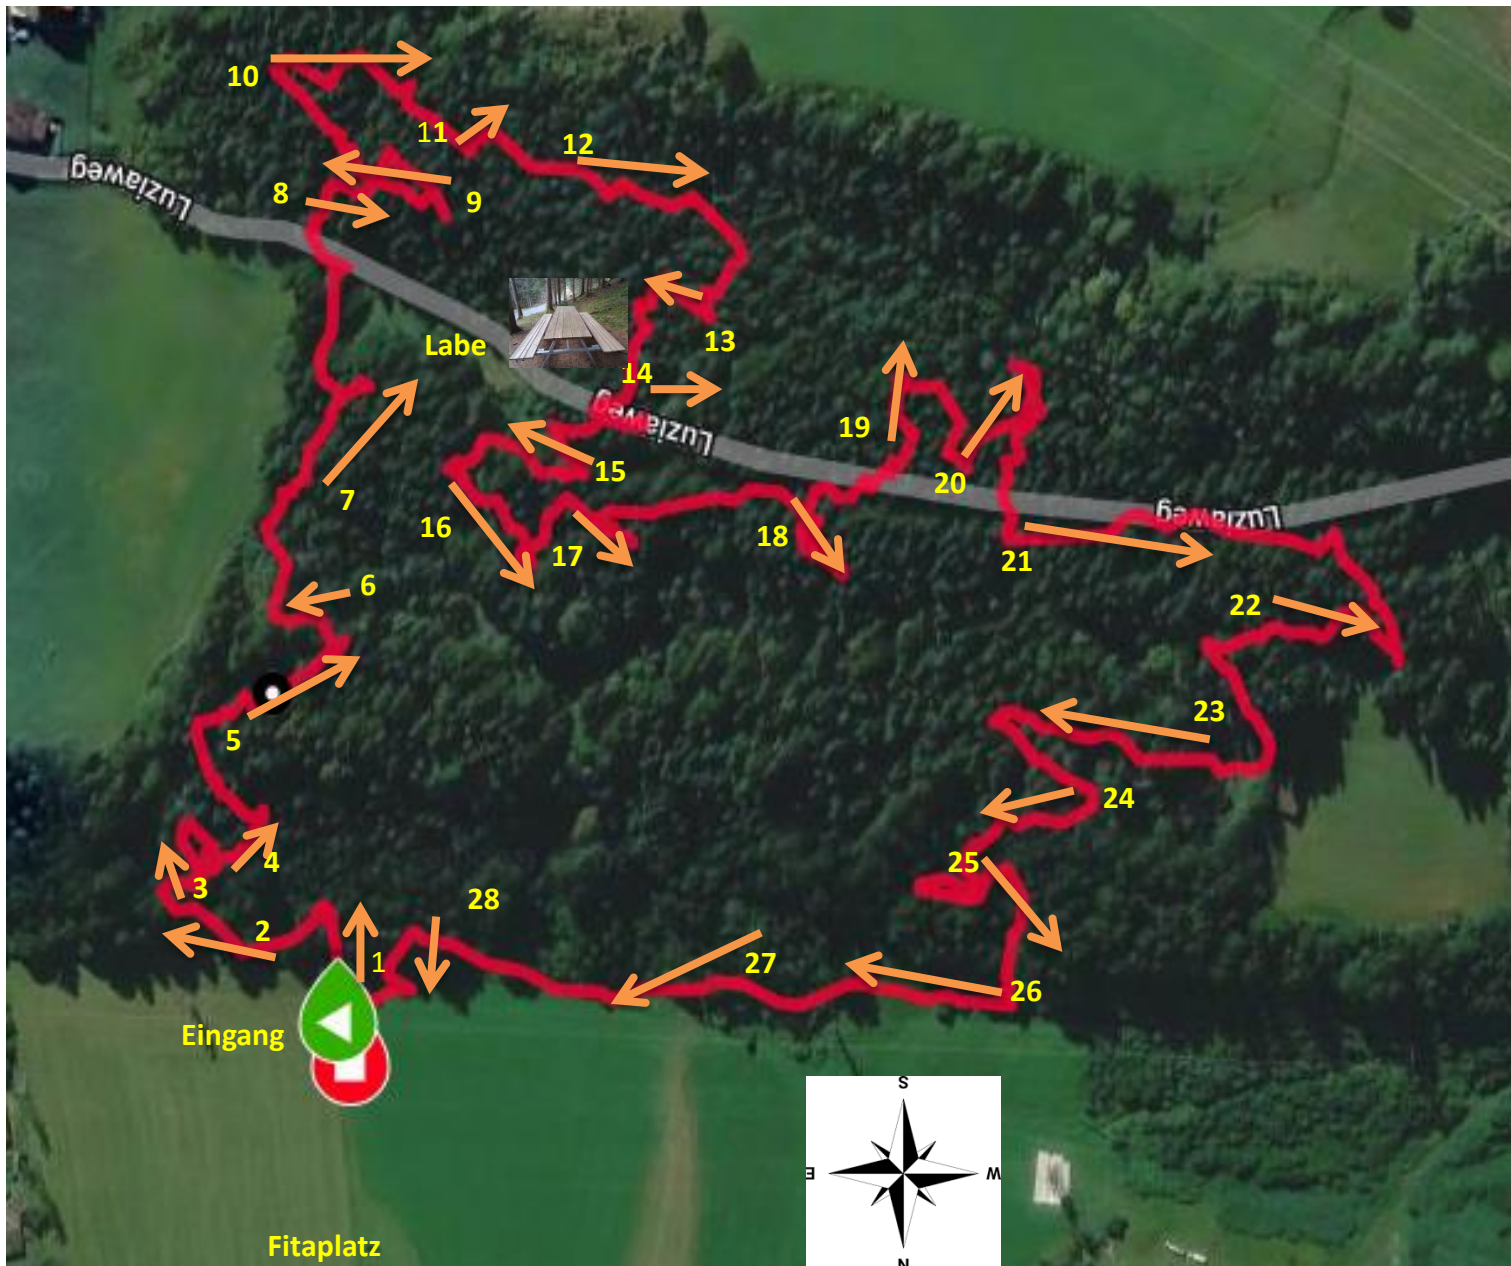

BSC Niedersnill - Sommerparcours 2023

- 1 Füchse
- 2 Damhirsche
- 3 Dachs
- 4 Uhu fliegend
- 5 Keiler groß **Walkup**
- 6 Hasen
- 7 Rothirsch
- 8 Biber stehend
- 9 Berglöwe
- 10 Grizzly m. Beute
- 11 Luchs liegend
- 12 Gorilla **Walkup**
- 13 Birkhähne
- 14 Känguruh
- 15 Reh äsend
- 16 Hirschkuh liegend
- 17 Luchs gehend
- 18 Auerhahn
- 19 Mufflon stehend
- 20 Dallschaf
- 21 Bisonkalb liegend
- 22 Truthähne
- 23 Wapiti **Walkup**
- 24 Gämse
- 25 Steinbock liegend
- 26 Wolf
- 27 Bison m. Kalb
- 28 Biber

Der Parcours ist nur mit guten und festen Schuhen begehbar!